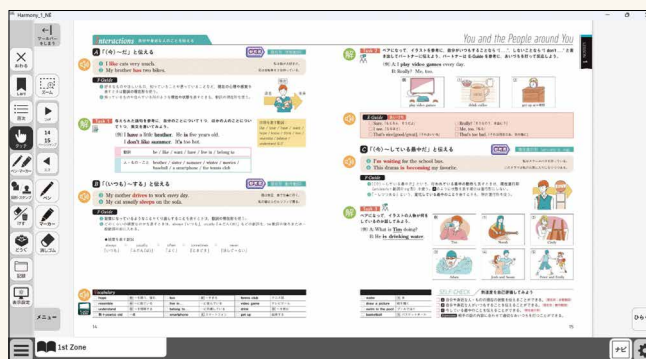

- みらいスクールプラットフォームを採用し、マルチデバイスに対応  
対応端末の例: PC, iPad, Chromebook®, Android端末, Microsoft Surface
- フラッシュカード、コーナーごとの拡大表示、解答／解答例表示などの機能を搭載
- ペン、マーカー、消しゴム、スタンプなどの機能を搭載
- 文法参考書『総合英語Harmony』の該当項目のページを表示可能

## 画面見本

- コーナーごとに拡大表示可能
- モデル会話の再生スピードは  
遅い／普通／速いの  
3種類から選択可能
- モデル会話、例文、Vocabulary、  
重要表現(E-Guide)の音声を収録
-  (参考書アイコン)から、文法参考書  
『総合英語Harmony』を表示可能

- ペンなどのツールが充実  
(ツールバーは隠すこともできます)
- アイコン、コーナーが大きい  
ためタブレット+指での操作も簡単

- 表示形式は  
英語→日本語／日本語→英語／英語のみ  
の3種類から選択可能
- ページ送りの再生間隔は  
短い／普通／長い  
の3種類から選択可能