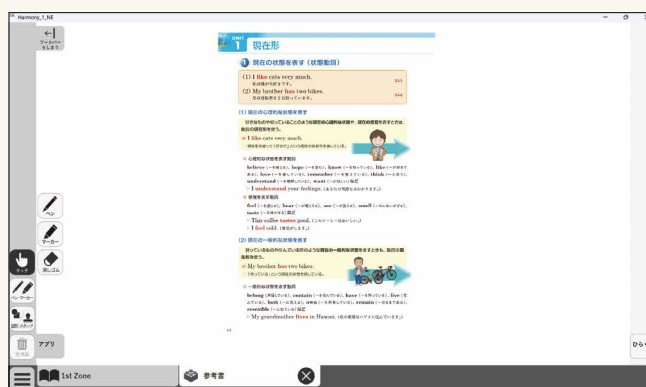

- みらいスクールプラットフォームを採用し、マルチデバイスに対応  
対応端末の例: PC, iPad, Chromebook®, Android端末, Microsoft Surface
- フラッシュカード、コーナーごとの拡大表示、解答／解答例表示などの機能を搭載
- ペン、マーカー、消しゴム、スタンプなどの機能を搭載
- 文法参考書『総合英語Harmony』の該当項目のページを表示可能

## 画面見本

- コーナーごとに拡大表示可能
- モデル会話の再生スピードは  
遅い／普通／速いの  
3種類から選択可能
- モデル会話、例文、Vocabulary、  
重要表現(E-Guide)の音声を収録
-  (参考書アイコン)から、文法参考書  
『総合英語Harmony』を表示可能

- ペンなどのツールが充実  
(ツールバーは隠すこともできます)
- アイコン、コーナーが大きい  
ためタブレット+指での操作も簡単

- 表示形式は  
英語→日本語／日本語→英語／英語のみ  
の3種類から選択可能
- ページ送りの再生間隔は  
短い／普通／長い  
の3種類から選択可能